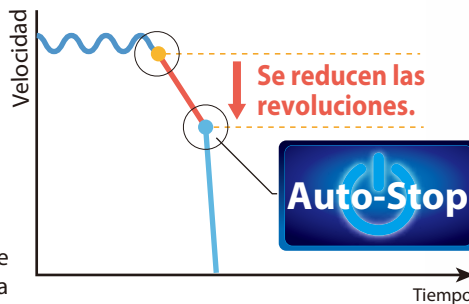

Arranque suave.

Minimiza las sacudidas en el arranque.