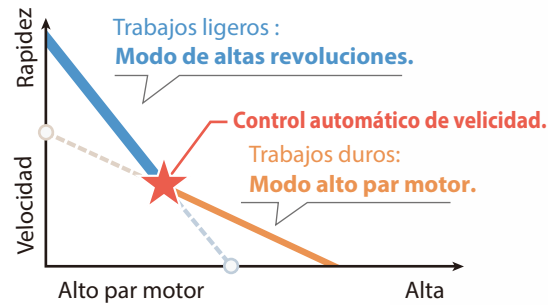

Mejor equilibrio del centro de gravedad.

Mayor manejabilidad en cualquier ángulo, debido a que es posible sujetar la herramienta desde su centro de gravedad.

ADT

Control automático de velocidad.

Cambia automáticamente la velocidad de corte ajustándose a la carga de trabajo para una operación óptima:

- Trabajos ligeros: modo de altas revoluciones.
- Trabajos duros: modo alto par motor.

Freno eléctrico.

El freno eléctrico se activa al apagar la máquina.

Interruptor largo de pala.

El bloqueo previene que el interruptor sea activado accidentalmente.

Sistema anti-restart.

Si una batería se desconecta y el gatillo esta activado, al conectarla este sistema impide que la máquina funcione hasta soltar y volver a activar este.

AFT

Función inteligente para minimizar el retroceso.